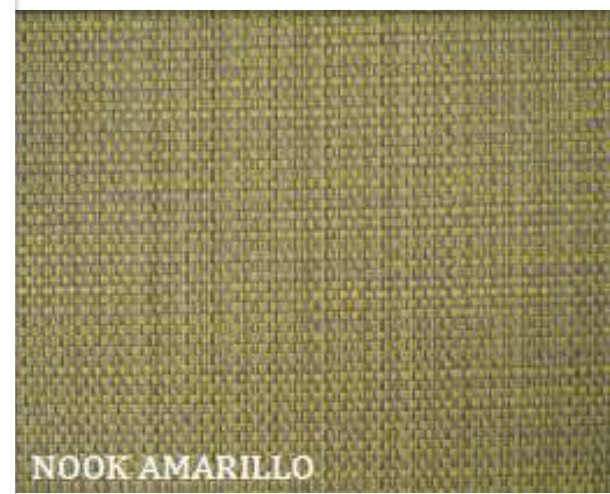

## BLANCOS DIEZ

TANCÍTARO UVA

NOOK GRANITO

TARETAN AMARILLO

CHAJA LILA

CUMURIPA HORTENSIA

NATURAL METAL

INDIA ESPÁRRAGO

TARETAN LILA

NIBO NATURAL

NOOK AMARILLO

**NIBITO LINO**

**PUCHTU ESMRALDA**

**PATASARGA PLOMO**

**NATUR METAL**

**PONREWITS NEGRO**