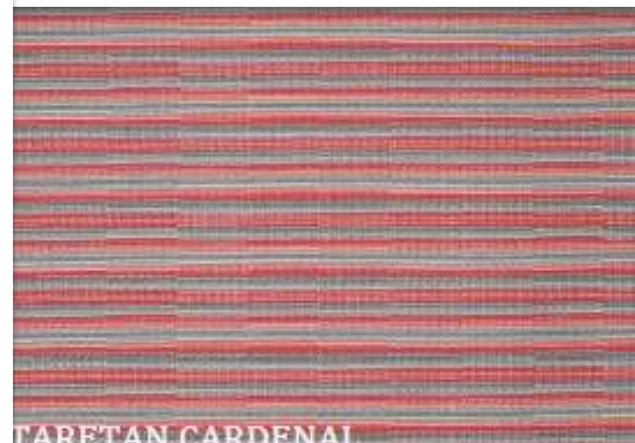

TARETAN ROJO

LAJES NATUAL

BENGAL IG 7052

NOOK ROJO

CURTUMPIA ROJO

TARETAN CARDENAL

ISOLA 548

KANAK GREY