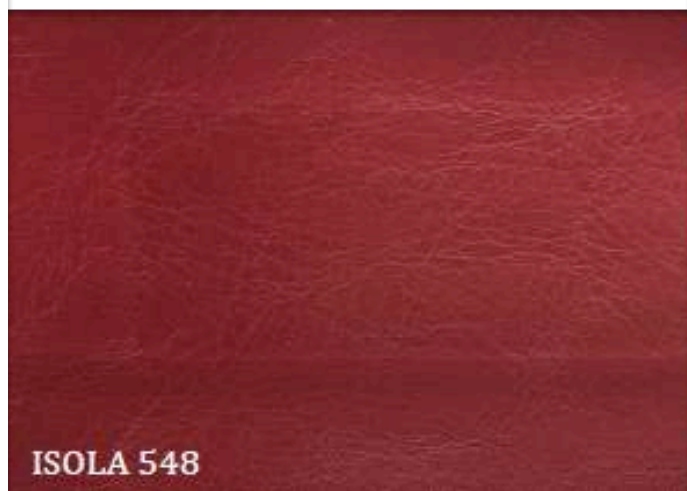

TARETAN ROJO

LAJES NATUAL

BENGAL IG 7052

NOOK ROJO

CURTUMPIA ROJO

TARETAN CARDENAL

ISOLA 548

KANAK GREY