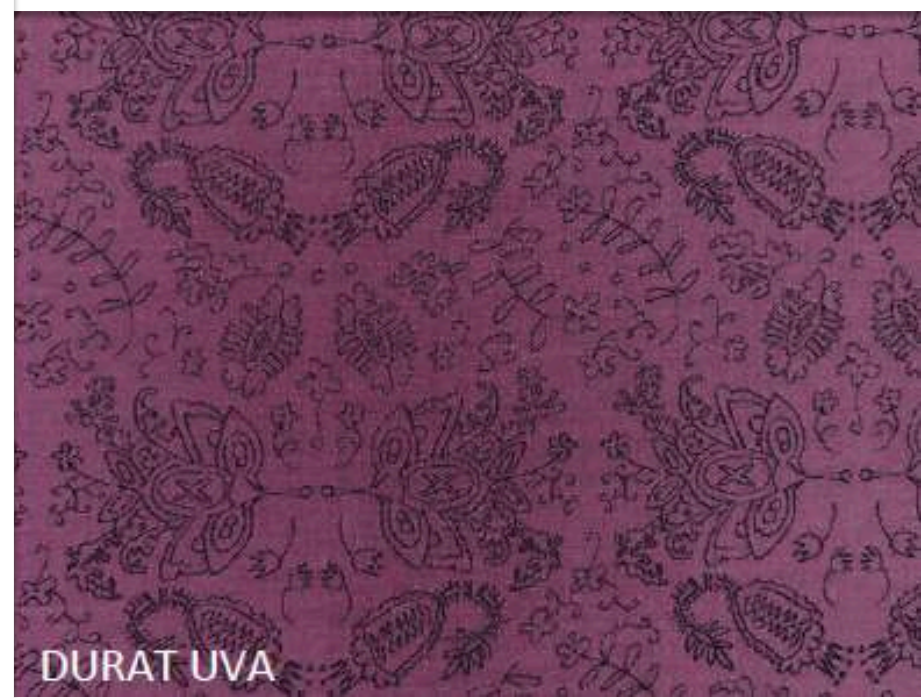

TARDOR UVA

BOYSENRAIM

TEQUES NEGRO

DURAT UVA

FARBE ROSA

DORAT DESERT

BLUMEN NEGRO

TAQUES VI

FLORIT GRIS

BLUMEN GRIS

TAOUE GRIS

MOVE ROSA

NATURA

ESPECIFICACIONES

DISEÑO

BLUT
TAQUES
MOVE
TARDOR
LAUB
FLORAT
FLORIT
NOOK
BLUMEN

COLOR

NEGRO
KIWI
ATARDECER
AGUACATE
CARIBE
MEDITERRÁNEO
CAVA
AZUL
LAVANDA
AMARILLO
UVA
CAVA
CALIPSO
LUNA
ELEFANTE
GRAFITO
VINO
ROJO
ROSA
DESERT
NIT
LUNA
PLATA

ANCHO

1.40 / 2.80 M

100% poliéster

INSTRUCCIONES DE LAVADO